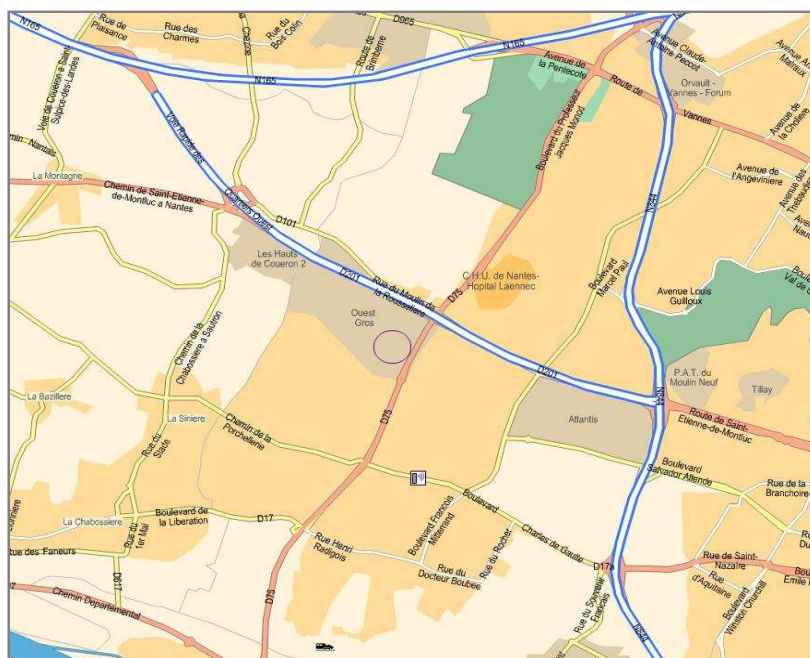

DR de Nantes :

**37, rue bobby sands
Zac de la Lorie
44 800 Saint Herblain**

0 805 801 811
appel gratuit à partir d'un poste fixe

En provenance de l'aéroport International d'Entzheim :

Prendre direction Strasbourg, autoroute A35, continuer jusqu'à la sortie 49.1 (Hoenheim, Niederhausbergen). Prendre à gauche direction du pont qui enjambe l'autoroute, suivre le panneau Espace Européen. Arriver au carrefour de l'Europe, prendre à gauche l'Avenue de l'Europe (390m) (sur la droite)

En provenance de Paris par l'autoroute A4 :

Prendre la sortie avant Strasbourg, n°50 (Bischheim, Schiltigheim, Mittelhausbergen) Traverser le pont de l'Autoroute, au rond point Carrefour de l'Europe, prendre la deuxième sortie Avenue de l'Europe, continuer sur 390m sur la droite.

Parking gratuit.