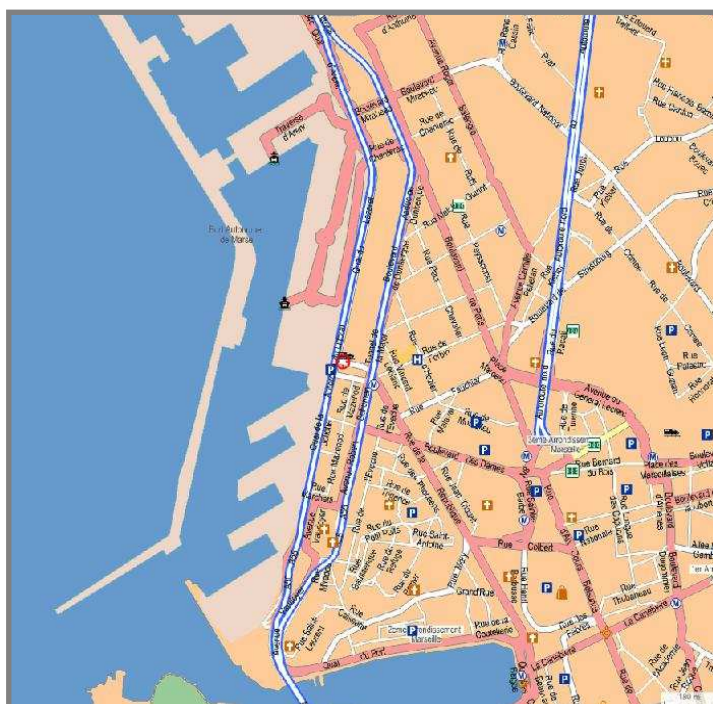

**DR de Marseille (siège social) :**

**10, place de la joliette  
Les docks – Atrium 10.7  
BP 35214  
13 567 Marseille cedex 2**

**0 805 801 811**  
appel gratuit à partir d'un poste fixe

**Par l'autoroute A55, sortie 4** : les Ports, direction La joliette

Gare TGV Marseille St Charles située à 2.5 km: prendre le métro ligne 2 direction Bougainville, arrêt Joliette.

**Aéroport de Marseille Provence** situé à 25 km: service de navettes payantes au départ de la Gare Saint Charles ou taxis.